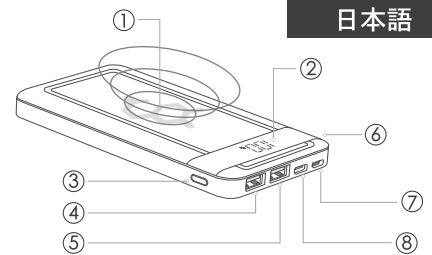

Português

- ① Área de carregamento sem fio 10W
- ② Exibição de status do LED
- ③ Botão liga / desliga de carregamento sem fio
- ④ Saída USB QC3.0
- ⑤ Saída USB
- ⑥ Entrada de relâmpago
- ⑦ Entrada Micro USB
- ⑧ Entrada / saída USB-C PD

Русский

- ① Беспроводная Зарядка 10 Вт
- ② Светодиодный дисплей
- ③ Кнопка включения беспроводной зарядки
- ④ Выход USB QC3.0
- ⑤ USB-выход
- ⑥ Вход молнии
- ⑦ Вход Micro USB
- ⑧ USB-C PD Вход / Выход

عربي

- ① الالاسكيفة شحن المنطقة 10W
- ② عرض حالة الصمام
- ③ زر الشحن الالاسكي
- ④ USB QC3.0 إخراج
- ⑤ إخراج USB
- ⑥ مدخلات البرق
- ⑦ مدخل USB الصغي
- ⑧ الإخراج / الإدخال USB-C PD

日本語

- ① 10W ワイヤレス充電エリア
- ② LED ステータス表示
- ③ ワイヤレス充電電源ボタン
- ④ USB QC3.0 出力
- ⑤ USB 出力
- ⑥ Lightning 入力
- ⑦ Micro USB 入力
- ⑧ USB-C PD 入出力

Español

- ① Área de carga inalámbrica de 10 vatios
- ② Pantalla LED de estado
- ③ Botón de encendido de carga inalámbrica
- ④ Salida USB QC3.0
- ⑤ Salida USB
- ⑥ Entrada de rayo
- ⑦ Entrada Micro USB
- ⑧ USB-C PD entrada / salida