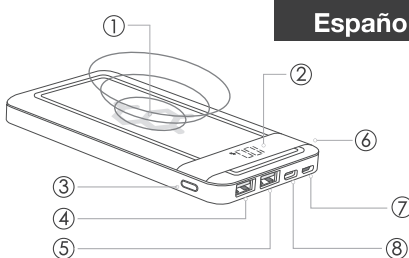

Português

- ① Área de carregamento sem fio 10W
- ② Exibição de status do LED
- ③ Botão liga / desliga de carregamento sem fio
- ④ Saída USB QC3.0
- ⑤ Saída USB
- ⑥ Entrada de relâmpago
- ⑦ Entrada Micro USB
- ⑧ Entrada / saída USB-C PD

Русский

- ① Беспроводная Зарядка 10 Вт
- ② Светодиодный дисплей
- ③ Кнопка включения беспроводной зарядки
- ④ Выход USB QC3.0
- ⑤ USB-выход
- ⑥ Вход молнии
- ⑦ Вход Micro USB
- ⑧ USB-C PD Вход / Выход

عربي

- ① الالاسكيفة شحن المنطقة 10W
- ② عرض حالة الصمام
- ③ زر الشحن الالاسكي
- ④ USB QC3.0 إخراج
- ⑤ إخراج USB
- ⑥ مدخلات البرق
- ⑦ مدخل USB الصغي
- ⑧ الإخراج / الإدخال USB-C PD

日本語

- ① 10W ワイヤレス充電エリア
- ② LED ステータス表示
- ③ ワイヤレス充電電源ボタン
- ④ USB QC3.0 出力
- ⑤ USB 出力
- ⑥ Lightning 入力
- ⑦ Micro USB 入力
- ⑧ USB-C PD 入出力

Español

- ① Área de carga inalámbrica de 10 vatios
- ② Pantalla LED de estado
- ③ Botón de encendido de carga inalámbrica
- ④ Salida USB QC3.0
- ⑤ Salida USB
- ⑥ Entrada de rayo
- ⑦ Entrada Micro USB
- ⑧ USB-C PD entrada / salida