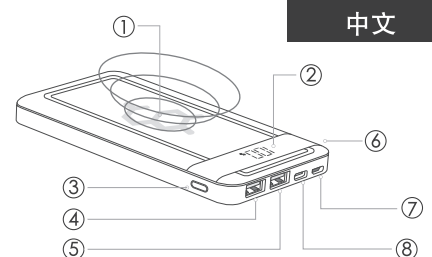

中文

- ① 10W 無線充電區
- ② LED 狀態顯示
- ③ 無線充電電源按鈕
- ④ USB QC3.0 輸出
- ⑤ USB 輸出
- ⑥ Lightning 輸入
- ⑦ Micro USB 輸入
- ⑧ USB-C PD 輸入/輸出