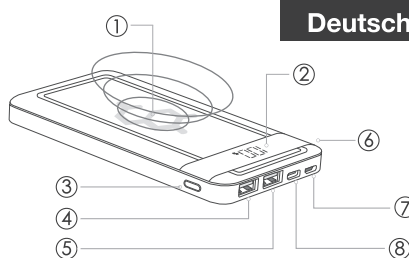

Deutsche

- ① 10W kabelloser Ladebereich
- ② LED-Statusanzeige
- ③ Drahtlose Ladeschaltfläche
- ④ USB QC3.0 Ausgang
- ⑤ USB-Ausgang
- ⑥ Lightning-eingang
- ⑦ Micro-USB-Eingang
- ⑧ USB-C PD Ein- / Ausgang