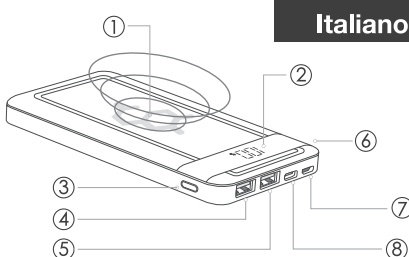

Italiano

- ① Area di ricarica wireless 10W
- ② Display di stato a LED
- ③ Pulsante di ricarica wireless
- ④ Uscita USB QC3.0
- ⑤ Uscita USB
- ⑥ Ingresso lampo
- ⑦ Ingresso Micro USB
- ⑧ Ingresso / uscita USB-C PD