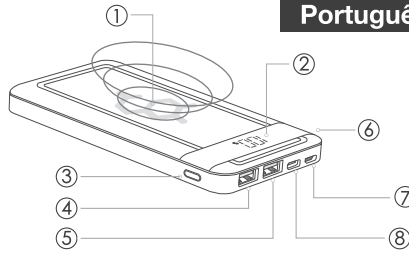

10000mAh Power Bank

Wireless Charging

User's Guide

Model No.: DS-EB1057-10W

- ① 10W Wireless Charging Area
- ② LED Status Display
- ③ Wireless Charging Power Button
- ④ USB QC3.0 Output
- ⑤ USB Output
- ⑥ Lightning Input
- ⑦ Micro USB Input
- ⑧ USB-C PD Input/Output

Specifications:

- Battery type: Li-Polymer
- Battery capacity: 10000 mAh
- Input: Micro USB: DC 5-9V/2A
- Lightning: DC 5V/1.5A
- USB-C: DC 5-9V/2A
- Output: Type-C: PD DC 5V/3A, 9V/2A, 12V/1.5A
- USB 1: DC 5V/2.1A
- USB 2: QC3.0 DC 5V/3A, 9V/2A, 12V/1.5A
- Wireless charging: Fast charging 10W
- Total output: 18W
- Dimensions: 147*74*15mm
- Material: ABS Plastic
- Color: White color
- Weight: 235g

Português

- ① Área de carregamento sem fio 10W
- ② Exibição de status do LED
- ③ Botão liga / desliga de carregamento sem fio
- ④ Saída USB QC3.0
- ⑤ Saída USB
- ⑥ Entrada de relâmpago
- ⑦ Entrada Micro USB
- ⑧ Entrada / saída USB-C PD

Español

- ① Área de carga inalámbrica de 10 vatios
- ② Pantalla LED de estado
- ③ Botón de encendido de carga inalámbrica
- ④ Salida USB QC3.0
- ⑤ Salida USB
- ⑥ Entrada de rayo
- ⑦ Entrada Micro USB
- ⑧ USB-C PD entrada / salida