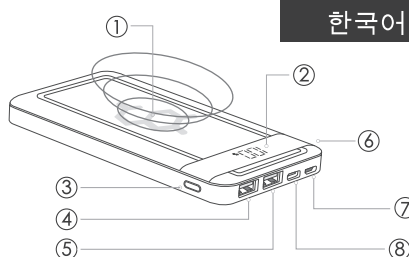

한국어

- ① 10W 무선 충전 영역
- ② LED 상태 표시
- ③ 무선 충전 전원 버튼
- ④ USB QC3.0 출력
- ⑤ USB 출력
- ⑥ 번개 입력
- ⑦ Micro USB 입력
- ⑧ USB-C PD 입력 / 출력