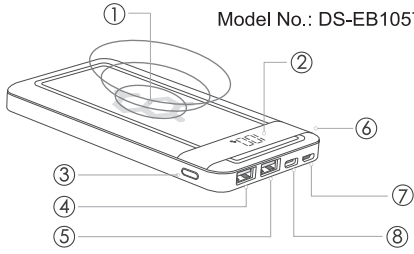

10000mAh Power Bank

Wireless Charging

User's Guide

Model No.: DS-EB1057-10W

- ① 10W Wireless Charging Area
- ② LED Status Display
- ③ Wireless Charging Power Button
- ④ USB QC3.0 Output
- ⑤ USB Output
- ⑥ Lightning Input
- ⑦ Micro USB Input
- ⑧ USB-C PD Input/Output

Specifications:

- Battery type: Li-Polymer
- Battery capacity: 10000 mAh
- Input: Micro USB: DC 5-9V/2A
- Lightning: DC 5V/1.5A
- USB-C: DC 5-9V/2A
- Output: Type-C: PD DC 5V/3A, 9V/2A, 12V/1.5A
- USB 1: DC 5V/2.1A
- USB 2: QC3.0 DC 5V/3A, 9V/2A, 12V/1.5A
- Wireless charging: Fast charging 10W
- Total output: 18W
- Dimensions: 147*74*15mm
- Material: ABS Plastic
- Color: White color
- Weight: 235g

Português

- ① Área de carregamento sem fio 10W
- ② Exibição de status do LED
- ③ Botão liga / desliga de carregamento sem fio
- ④ Saída USB QC3.0
- ⑤ Saída USB
- ⑥ Entrada de relâmpago
- ⑦ Entrada Micro USB
- ⑧ Entrada / saída USB-C PD

Español

- ① Área de carga inalámbrica de 10 vatios
- ② Pantalla LED de estado
- ③ Botón de encendido de carga inalámbrica
- ④ Salida USB QC3.0
- ⑤ Salida USB
- ⑥ Entrada de rayo
- ⑦ Entrada Micro USB
- ⑧ USB-C PD entrada / salida