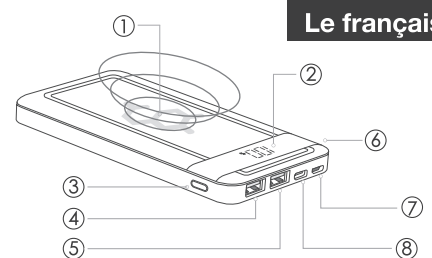

- ① الالاسكيفة شحن المنطقة 10W
- ② عرض حالة الصمام
- ③ زر الشحن الالاسكي
- ④ USB QC3.0 إخراج
- ⑤ إخراج USB
- ⑥ مدخلات البرق
- ⑦ مدخل USB الصغي
- ⑧ الإخراج / الإدخال USB-C PD

日本語

- ① 10W ワイヤレス充電エリア
- ② LED ステータス表示
- ③ ワイヤレス充電電源ボタン
- ④ USB QC3.0 出力
- ⑤ USB 出力
- ⑥ Lightning 入力
- ⑦ Micro USB 入力
- ⑧ USB-C PD 入出力

Español

- ① Área de carga inalámbrica de 10 vatios
- ② Pantalla LED de estado
- ③ Botón de encendido de carga inalámbrica
- ④ Salida USB QC3.0
- ⑤ Salida USB
- ⑥ Entrada de rayo
- ⑦ Entrada Micro USB
- ⑧ USB-C PD entrada / salida

Deutsche

- ① 10W kabelloser Ladebereich
- ② LED-Statusanzeige
- ③ Drahtlose Ladeschaltfläche
- ④ USB QC3.0 Ausgang
- ⑤ USB-Ausgang
- ⑥ Lightning-eingang
- ⑦ Micro-USB-Eingang
- ⑧ USB-C PD Ein- / Ausgang

Le français

- ① Zone de charge sans fil 10 W
- ② Affichage d'état LED
- ③ Bouton d'alimentation de charge sans fil
- ④ Sortie USB QC3.0
- ⑤ Sortie USB
- ⑥ Entrée Lightning
- ⑦ Entrée Micro USB
- ⑧ Entrée / sortie USB-C PD