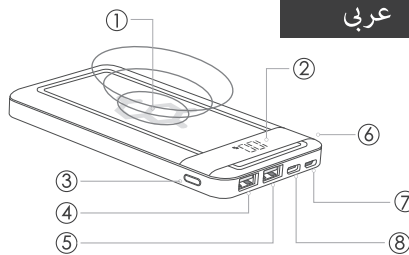

Português

- ① Área de carregamento sem fio 10W
- ② Exibição de status do LED
- ③ Botão liga / desliga de carregamento sem fio
- ④ Saída USB QC3.0
- ⑤ Saída USB
- ⑥ Entrada de relâmpago
- ⑦ Entrada Micro USB
- ⑧ Entrada / saída USB-C PD

Русский

- ① Беспроводная Зарядка 10 Вт
- ② Светодиодный дисплей
- ③ Кнопка включения беспроводной зарядки
- ④ Выход USB QC3.0
- ⑤ USB-выход
- ⑥ Вход молнии
- ⑦ Вход Micro USB
- ⑧ USB-C PD Вход / Выход

عربي

- ① الالاسكيفة شحن المنطقة 10W
- ② عرض حالة الصمام
- ③ زر الشحن الالاسكي
- ④ USB QC3.0 إخراج
- ⑤ إخراج USB
- ⑥ مدخلات البرق
- ⑦ مدخل USB الصغي
- ⑧ الإخراج / الإدخال USB-C PD

日本語

- ① 10W ワイヤレス充電エリア
- ② LED ステータス表示
- ③ ワイヤレス充電電源ボタン
- ④ USB QC3.0 出力
- ⑤ USB 出力
- ⑥ Lightning 入力
- ⑦ Micro USB 入力
- ⑧ USB-C PD 入出力

Español

- ① Área de carga inalámbrica de 10 vatios
- ② Pantalla LED de estado
- ③ Botón de encendido de carga inalámbrica
- ④ Salida USB QC3.0
- ⑤ Salida USB
- ⑥ Entrada de rayo
- ⑦ Entrada Micro USB
- ⑧ USB-C PD entrada / salida