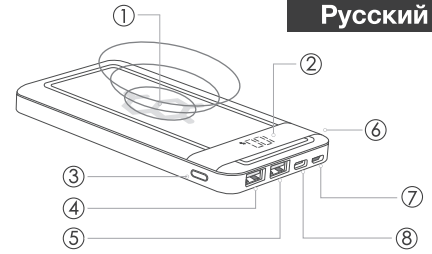

Русский

- ① Беспроводная Зарядка 10 Вт
- ② Светодиодный дисплей
- ③ Кнопка включения беспроводной зарядки
- ④ Выход USB QC3.0
- ⑤ USB-выход
- ⑥ Вход молнии
- ⑦ Вход Micro USB
- ⑧ USB-C PD Вход / Выход