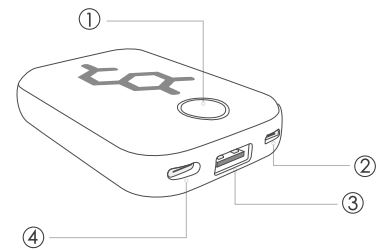

DAUSEN

Português

- ① Indicador de energia Eclipse
- ② Entrada Micro USB
- ③ Saída USB 2.1A
- ④ Entrada USB-C

Русский

- ① Индикатор питания Eclipse
- ② Вход Micro USB
- ③ 2.1A USB-выход
- ④ USB-C вход

عربي

- ① كسوف مؤشر الطاقة
- ② مدخل USB الصغير
- ③ USB الناتج 2.1A
- ④ USB-C مدخل

日本語

- ① Eclipse Power インジケータ
- ② Micro USB 入力
- ③ 2.1A USB 出力
- ④ USB-C 入力

Español

- ① Indicador de energía de eclipse
- ② Entrada Micro USB
- ③ Salida USB 2.1A
- ④ Entrada USB-C

Deutsche

- ① Eclipse Power Anzeige
- ② Micro-USB-Eingang
- ③ 2.1A USB-Ausgang
- ④ USB-C-Eingang

Le français

- ① Indicateur d'alimentation Eclipse
- ② Entrée Micro USB
- ③ Sortie USB 2.1A
- ④ Entrée USB-C

Italiano

- ① Indicatore di alimentazione Eclipse
- ② Ingresso Micro USB
- ③ Uscita USB 2.1A
- ④ Ingresso USB-C