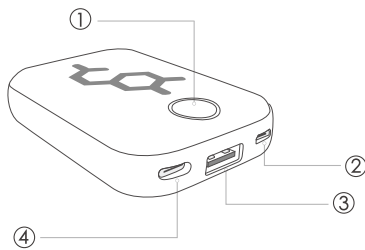

10000mAh Power Bank

Ultra Compact Size

User's Guide

Model No.: DS-EB1087

- ① Eclipse Power indicator
- ② Micro USB Input
- ③ 2.1A USB Output
- ④ USB-C Input

Specifications:

- Battery type: Li-Polymer
- Battery capacity: 10000 mAh
- Input (Micro USB): DC 5.0V / 2.0A
- Input (USB-C): DC 5.0V / 2.0A
- Output (USB-A): DC 5.0V / 2.1A
- Dimensions: 92*63*23mm
- Material: ABS Plastic
- Color: White color
- Weight: 177g

DAUSEN

Português

- ① Indicador de energia Eclipse
- ② Entrada Micro USB
- ③ Saída USB 2.1A
- ④ Entrada USB-C

Русский

- ① Индикатор питания Eclipse
- ② Вход Micro USB
- ③ 2.1A USB-выход
- ④ USB-C вход

عربي

- ① كسوف مؤشر الطاقة
- ② مدخل USB الصغير
- ③ USB الناتج 2.1A
- ④ USB-C مدخل

日本語

- ① Eclipse Power インジケータ
- ② Micro USB 入力
- ③ 2.1A USB 出力
- ④ USB-C 入力

Español

- ① Indicador de energía de eclipse
- ② Entrada Micro USB
- ③ Salida USB 2.1A
- ④ Entrada USB-C

Deutsche

- ① Eclipse Power Anzeige
- ② Micro-USB-Eingang
- ③ 2.1A USB-Ausgang
- ④ USB-C-Eingang

Le français

- ① Indicateur d'alimentation Eclipse
- ② Entrée Micro USB
- ③ Sortie USB 2.1A
- ④ Entrée USB-C

Italiano

- ① Indicatore di alimentazione Eclipse
- ② Ingresso Micro USB
- ③ Uscita USB 2.1A
- ④ Ingresso USB-C