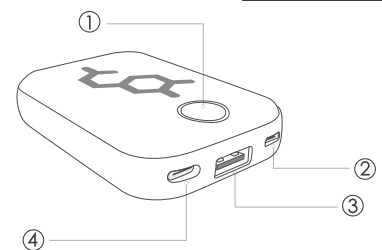

日本語

- ① Eclipse Power インジケータ
- ② Micro USB 入力
- ③ 2.1A USB 出力
- ④ USB-C 入力

Español

- ① Indicador de energía de eclipse
- ② Entrada Micro USB
- ③ Salida USB 2.1A
- ④ Entrada USB-C

Deutsche

- ① Eclipse Power Anzeige
- ② Micro-USB-Eingang
- ③ 2.1A USB-Ausgang
- ④ USB-C-Eingang

Le français

- ① Indicateur d'alimentation Eclipse
- ② Entrée Micro USB
- ③ Sortie USB 2.1A
- ④ Entrée USB-C

Italiano

- ① Indicatore di alimentazione Eclipse
- ② Ingresso Micro USB
- ③ Uscita USB 2.1A
- ④ Ingresso USB-C

한국어

- ① 이클립스 전원 표시기
- ② Micro USB 입력
- ③ 2.1A USB 출력
- ④ USB-C 입력

中文

- ① Eclipse 电源指示燈
- ② Micro USB 輸入
- ③ 2.1A USB 輸出
- ④ USB-C 輸入