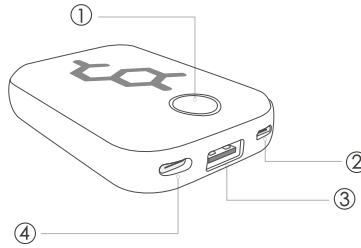

10000mAh Power Bank

Ultra Compact Size

User's Guide

Model No.: DS-EB1087

- ① Eclipse Power indicator
- ② Micro USB Input
- ③ 2.1A USB Output
- ④ USB-C Input

Specifications:

- Battery type: Li-Polymer
- Battery capacity: 10000 mAh
- Input (Micro USB): DC 5.0V / 2.0A
- Input (USB-C): DC 5.0V / 2.0A
- Output (USB-A): DC 5.0V / 2.1A
- Dimensions: 92*63*23mm
- Material: ABS Plastic
- Color: White color
- Weight: 177g

DAUSEN

Português

- ① Indicador de energia Eclipse
- ② Entrada Micro USB
- ③ Saída USB 2.1A
- ④ Entrada USB-C

Русский

- ① Индикатор питания Eclipse
- ② Вход Micro USB
- ③ 2.1A USB-выход
- ④ USB-C вход

عربي

- ① كسوف مؤشر الطاقة
- ② مدخل USB الصغير
- ③ USB الناتج 2.1A
- ④ USB-C مدخل

日本語

- ① Eclipse Power インジケータ
- ② Micro USB 入力
- ③ 2.1A USB 出力
- ④ USB-C 入力

Español

- ① Indicador de energía de eclipse
- ② Entrada Micro USB
- ③ Salida USB 2.1A
- ④ Entrada USB-C

Deutsche

- ① Eclipse Power Anzeige
- ② Micro-USB-Eingang
- ③ 2.1A USB-Ausgang
- ④ USB-C-Eingang

Le français

- ① Indicateur d'alimentation Eclipse
- ② Entrée Micro USB
- ③ Sortie USB 2.1A
- ④ Entrée USB-C

Italiano

- ① Indicatore di alimentazione Eclipse
- ② Ingresso Micro USB
- ③ Uscita USB 2.1A
- ④ Ingresso USB-C