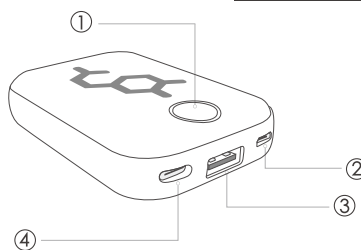

DAUSEN

Português

- ① Indicador de energia Eclipse
- ② Entrada Micro USB
- ③ Saída USB 2.1A
- ④ Entrada USB-C

Русский

- ① Индикатор питания Eclipse
- ② Вход Micro USB
- ③ 2.1A USB-выход
- ④ USB-C вход

عربي

- ① كسوف مؤشر الطاقة
- ② مدخل USB الصغير
- ③ USB الناتج 2.1A
- ④ USB-C مدخل

日本語

- ① Eclipse Power インジケータ
- ② Micro USB 入力
- ③ 2.1A USB 出力
- ④ USB-C 入力

Español

- ① Indicador de energía de eclipse
- ② Entrada Micro USB
- ③ Salida USB 2.1A
- ④ Entrada USB-C

Deutsche

- ① Eclipse Power Anzeige
- ② Micro-USB-Eingang
- ③ 2.1A USB-Ausgang
- ④ USB-C-Eingang

Le français

- ① Indicateur d'alimentation Eclipse
- ② Entrée Micro USB
- ③ Sortie USB 2.1A
- ④ Entrée USB-C

Italiano

- ① Indicatore di alimentazione Eclipse
- ② Ingresso Micro USB
- ③ Uscita USB 2.1A
- ④ Ingresso USB-C

한국어

- ① 이클립스 전원 표시기
- ② Micro USB 입력
- ③ 2.1A USB 출력
- ④ USB-C 입력

中文

- ① Eclipse 电源指示燈
- ② Micro USB 輸入
- ③ 2.1A USB 輸出
- ④ USB-C 輸入