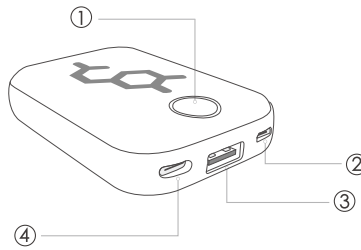

10000mAh Power Bank

Ultra Compact Size

User's Guide

Model No.: DS-EB1087

- ① Eclipse Power indicator
- ② Micro USB Input
- ③ 2.1A USB Output
- ④ USB-C Input

Specifications:

- Battery type: Li-Polymer
- Battery capacity: 10000 mAh
- Input (Micro USB): DC 5.0V / 2.0A
- Input (USB-C): DC 5.0V / 2.0A
- Output (USB-A): DC 5.0V / 2.1A
- Dimensions: 92*63*23mm
- Material: ABS Plastic
- Color: White color
- Weight: 177g

DAUSEN

Português

- ① Indicador de energia Eclipse
- ② Entrada Micro USB
- ③ Saída USB 2.1A
- ④ Entrada USB-C

Русский

- ① Индикатор питания Eclipse
- ② Вход Micro USB
- ③ 2.1A USB-выход
- ④ USB-C вход

عربي

- ① كسوف مؤشر الطاقة
- ② مدخل USB الصغير
- ③ USB الناتج 2.1A
- ④ USB-C مدخل

日本語

- ① Eclipse Power インジケータ
- ② Micro USB 入力
- ③ 2.1A USB 出力
- ④ USB-C 入力

Español

- ① Indicador de energía de eclipse
- ② Entrada Micro USB
- ③ Salida USB 2.1A
- ④ Entrada USB-C

Deutsche

- ① Eclipse Power Anzeige
- ② Micro-USB-Eingang
- ③ 2.1A USB-Ausgang
- ④ USB-C-Eingang

Le français

- ① Indicateur d'alimentation Eclipse
- ② Entrée Micro USB
- ③ Sortie USB 2.1A
- ④ Entrée USB-C

Italiano

- ① Indicatore di alimentazione Eclipse
- ② Ingresso Micro USB
- ③ Uscita USB 2.1A
- ④ Ingresso USB-C