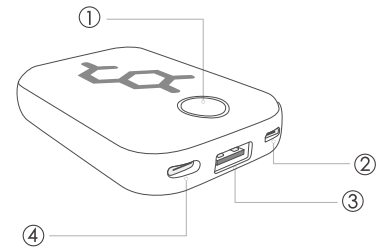

10000mAh Power Bank

Ultra Compact Size

User's Guide

Model No.: DS-EB1087

- ① Eclipse Power indicator
- ② Micro USB Input
- ③ 2.1A USB Output
- ④ USB-C Input

Specifications:

- Battery type: Li-Polymer
- Battery capacity: 10000 mAh
- Input (Micro USB): DC 5.0V / 2.0A
- Input (USB-C): DC 5.0V / 2.0A
- Output (USB-A): DC 5.0V / 2.1A
- Dimensions: 92*63*23mm
- Material: ABS Plastic
- Color: White color
- Weight: 177g

DAUSEN

Português

- ① Indicador de energia Eclipse
- ② Entrada Micro USB
- ③ Saída USB 2.1A
- ④ Entrada USB-C

Русский

- ① Индикатор питания Eclipse
- ② Вход Micro USB
- ③ 2.1A USB-выход
- ④ USB-C вход

عربي

- ① كسوف مؤشر الطاقة
- ② مدخل USB الصغير
- ③ USB الناتج 2.1A
- ④ USB-C مدخل

日本語

- ① Eclipse Power インジケータ
- ② Micro USB 入力
- ③ 2.1A USB 出力
- ④ USB-C 入力

Español

- ① Indicador de energía de eclipse
- ② Entrada Micro USB
- ③ Salida USB 2.1A
- ④ Entrada USB-C

Deutsche

- ① Eclipse Power Anzeige
- ② Micro-USB-Eingang
- ③ 2.1A USB-Ausgang
- ④ USB-C-Eingang

Le français

- ① Indicateur d'alimentation Eclipse
- ② Entrée Micro USB
- ③ Sortie USB 2.1A
- ④ Entrée USB-C

Italiano

- ① Indicatore di alimentazione Eclipse
- ② Ingresso Micro USB
- ③ Uscita USB 2.1A
- ④ Ingresso USB-C