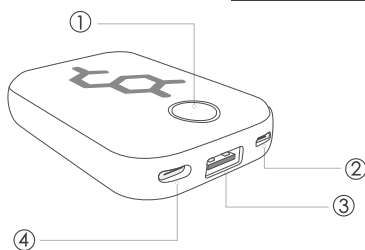

10000mAh Power Bank

Ultra Compact Size

User's Guide

Model No.: DS-EB1087

- ① Eclipse Power indicator
- ② Micro USB Input
- ③ 2.1A USB Output
- ④ USB-C Input

Specifications:

- Battery type: Li-Polymer
- Battery capacity: 10000 mAh
- Input (Micro USB): DC 5.0V / 2.0A
- Input (USB-C): DC 5.0V / 2.0A
- Output (USB-A): DC 5.0V / 2.1A
- Dimensions: 92*63*23mm
- Material: ABS Plastic
- Color: White color
- Weight: 177g

DAUSEN

Português

- ① Indicador de energia Eclipse
- ② Entrada Micro USB
- ③ Saída USB 2.1A
- ④ Entrada USB-C

Русский

- ① Индикатор питания Eclipse
- ② Вход Micro USB
- ③ 2.1A USB-выход
- ④ USB-C вход

عربي

- ① كسوف مؤشر الطاقة
- ② مدخل USB الصغير
- ③ USB الناتج 2.1A
- ④ USB-C مدخل

日本語

- ① Eclipse Power インジケータ
- ② Micro USB 入力
- ③ 2.1A USB 出力
- ④ USB-C 入力

Español

- ① Indicador de energía de eclipse
- ② Entrada Micro USB
- ③ Salida USB 2.1A
- ④ Entrada USB-C

Deutsche

- ① Eclipse Power Anzeige
- ② Micro-USB-Eingang
- ③ 2.1A USB-Ausgang
- ④ USB-C-Eingang

Le français

- ① Indicateur d'alimentation Eclipse
- ② Entrée Micro USB
- ③ Sortie USB 2.1A
- ④ Entrée USB-C

Italiano

- ① Indicatore di alimentazione Eclipse
- ② Ingresso Micro USB
- ③ Uscita USB 2.1A
- ④ Ingresso USB-C