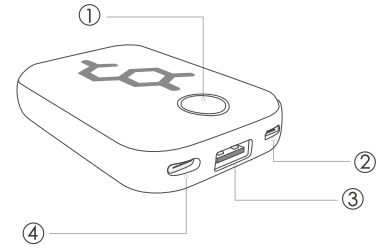

10000mAh Power Bank

Ultra Compact Size

User's Guide

Model No.: DS-EB1087

- ① Eclipse Power indicator
- ② Micro USB Input
- ③ 2.1A USB Output
- ④ USB-C Input

Specifications:

- Battery type: Li-Polymer
- Battery capacity: 10000 mAh
- Input (Micro USB): DC 5.0V / 2.0A
- Input (USB-C): DC 5.0V / 2.0A
- Output (USB-A): DC 5.0V / 2.1A
- Dimensions: 92*63*23mm
- Material: ABS Plastic
- Color: White color
- Weight: 177g

DAUSEN

Português

- ① Indicador de energia Eclipse
- ② Entrada Micro USB
- ③ Saída USB 2.1A
- ④ Entrada USB-C

Русский

- ① Индикатор питания Eclipse
- ② Вход Micro USB
- ③ 2.1A USB-выход
- ④ USB-C вход

عربي

- ① كسوف مؤشر الطاقة
- ② مدخل USB الصغير
- ③ USB الناتج 2.1A
- ④ USB-C مدخل

日本語

- ① Eclipse Power インジケータ
- ② Micro USB 入力
- ③ 2.1A USB 出力
- ④ USB-C 入力

Español

- ① Indicador de energía de eclipse
- ② Entrada Micro USB
- ③ Salida USB 2.1A
- ④ Entrada USB-C

Deutsche

- ① Eclipse Power Anzeige
- ② Micro-USB-Eingang
- ③ 2.1A USB-Ausgang
- ④ USB-C-Eingang

Le français

- ① Indicateur d'alimentation Eclipse
- ② Entrée Micro USB
- ③ Sortie USB 2.1A
- ④ Entrée USB-C

Italiano

- ① Indicatore di alimentazione Eclipse
- ② Ingresso Micro USB
- ③ Uscita USB 2.1A
- ④ Ingresso USB-C