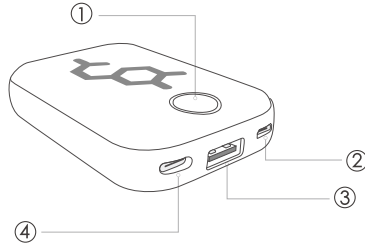

10000mAh Power Bank

Ultra Compact Size

User's Guide

Model No.: DS-EB1087

- ① Eclipse Power indicator
- ② Micro USB Input
- ③ 2.1A USB Output
- ④ USB-C Input

Specifications:

- Battery type: Li-Polymer
- Battery capacity: 10000 mAh
- Input (Micro USB): DC 5.0V / 2.0A
- Input (USB-C): DC 5.0V / 2.0A
- Output (USB-A): DC 5.0V / 2.1A
- Dimensions: 92*63*23mm
- Material: ABS Plastic
- Color: White color
- Weight: 177g

DAUSEN

Português

- ① Indicador de energia Eclipse
- ② Entrada Micro USB
- ③ Saída USB 2.1A
- ④ Entrada USB-C

Русский

- ① Индикатор питания Eclipse
- ② Вход Micro USB
- ③ 2.1A USB-выход
- ④ USB-C вход

عربي

- ① كسوف مؤشر الطاقة
- ② مدخل USB الصغير
- ③ USB الناتج 2.1A
- ④ USB-C مدخل

日本語

- ① Eclipse Power インジケータ
- ② Micro USB 入力
- ③ 2.1A USB 出力
- ④ USB-C 入力

Español

- ① Indicador de energía de eclipse
- ② Entrada Micro USB
- ③ Salida USB 2.1A
- ④ Entrada USB-C

Deutsche

- ① Eclipse Power Anzeige
- ② Micro-USB-Eingang
- ③ 2.1A USB-Ausgang
- ④ USB-C-Eingang

Le français

- ① Indicateur d'alimentation Eclipse
- ② Entrée Micro USB
- ③ Sortie USB 2.1A
- ④ Entrée USB-C

Italiano

- ① Indicatore di alimentazione Eclipse
- ② Ingresso Micro USB
- ③ Uscita USB 2.1A
- ④ Ingresso USB-C