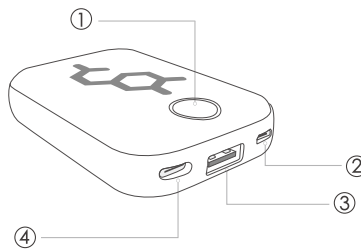

10000mAh Power Bank

Ultra Compact Size

User's Guide

Model No.: DS-EB1087

- ① Eclipse Power indicator
- ② Micro USB Input
- ③ 2.1A USB Output
- ④ USB-C Input

Specifications:

- Battery type: Li-Polymer
- Battery capacity: 10000 mAh
- Input (Micro USB): DC 5.0V / 2.0A
- Input (USB-C): DC 5.0V / 2.0A
- Output (USB-A): DC 5.0V / 2.1A
- Dimensions: 92*63*23mm
- Material: ABS Plastic
- Color: White color
- Weight: 177g

DAUSEN

Português

- ① Indicador de energia Eclipse
- ② Entrada Micro USB
- ③ Saída USB 2.1A
- ④ Entrada USB-C

Русский

- ① Индикатор питания Eclipse
- ② Вход Micro USB
- ③ 2.1A USB-выход
- ④ USB-C вход

عربي

- ① كسوف مؤشر الطاقة
- ② مدخل USB الصغير
- ③ USB الناتج 2.1A
- ④ USB-C مدخل

日本語

- ① Eclipse Power インジケータ
- ② Micro USB 入力
- ③ 2.1A USB 出力
- ④ USB-C 入力

Español

- ① Indicador de energía de eclipse
- ② Entrada Micro USB
- ③ Salida USB 2.1A
- ④ Entrada USB-C

Deutsche

- ① Eclipse Power Anzeige
- ② Micro-USB-Eingang
- ③ 2.1A USB-Ausgang
- ④ USB-C-Eingang

Le français

- ① Indicateur d'alimentation Eclipse
- ② Entrée Micro USB
- ③ Sortie USB 2.1A
- ④ Entrée USB-C

Italiano

- ① Indicatore di alimentazione Eclipse
- ② Ingresso Micro USB
- ③ Uscita USB 2.1A
- ④ Ingresso USB-C